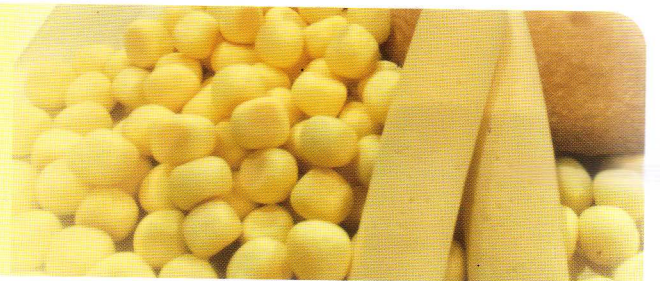

ベビー

5連しまじろうベビーボーロ

規格/12g×5 入数/20
ケースサイズ/347×343×134 1760g
ピースサイズ/625×80×20 66g
賞味期間/1年 GTINコード/54901147309173

4 901147 309178

5連しまじろう野菜ボーロ かぼちゃ&にんじん

規格/10g×5 入数/20
ケースサイズ/347×343×134 1560g
ピースサイズ/625×80×20 56g
賞味期間/1年 GTINコード/54901147309562

4 901147 309567

6Pしまじろうベビーボーロ

規格/12g×6 入数/10
ケースサイズ/370×190×170 1080g
ピースサイズ/180×200×50 84g
賞味期間/1年 GTINコード/24901147309196

4 901147 309192

6Pしまじろう野菜ボーロ かぼちゃ&にんじん

規格/10g×6 入数/10
ケースサイズ/370×190×170 960g
ピースサイズ/180×200×50 72g
賞味期間/1年 GTINコード/24901147309578

4 901147 309574

しまじろうにぎにぎボーロ

規格/11本 入数/12
ケースサイズ/290×190×200 880g
ピースサイズ/200×100×50 54g
賞味期間/6ヶ月 GTINコード/34901147309148

4 901147 309147

しまじろうにぎにぎボーロ かぼちゃ&にんじん

規格/10本 入数/12
ケースサイズ/290×190×200 830g
ピースサイズ/200×100×50 50g
賞味期間/6ヶ月 GTINコード/34901147309155

4 901147 309154

しまじろうソフトぼうろ

規格/5枚 入数/10
ケースサイズ/290×230×325 1340g
ピースサイズ/260×140×70 100g
賞味期間/4ヶ月 GTINコード/24901147309165

4 901147 309161

しまじろうかりかりクッキー

規格/30g 入数/15
ケースサイズ/350×170×160 725g
ピースサイズ/170×130×55 35g
賞味期間/10ヶ月 GTINコード/44901147309893

4 901147 309895

卵黄かぼちゃボーロ

規格/75g 入数/12
ケースサイズ/270×220×150 1180g
ピースサイズ/210×140×20 80g
賞味期間/1年 GTINコード/34901147309254

4 901147 309253

こどもにげんきなボーロ

規格/88g 入数/12
ケースサイズ/290×220×135 1340g
ピースサイズ/220×140×20 94g
賞味期間/1年 GTINコード/34901147309247

4 901147 309246

乳酸菌ボーロ

規格/75g 入数/12
ケースサイズ/270×220×140 1170g
ピースサイズ/210×140×20 80g
賞味期間/1年 GTINコード/34901147309261

4 901147 309260